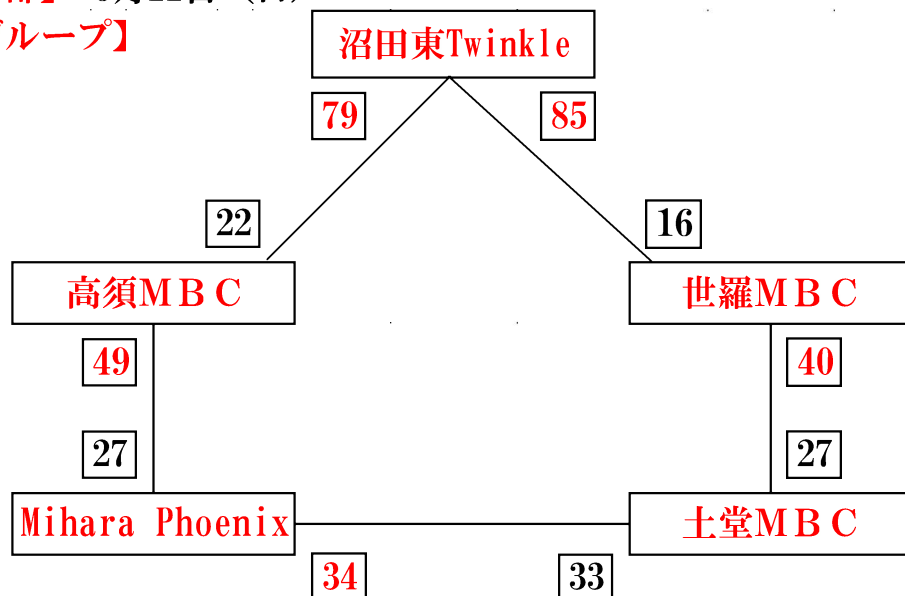

2017年度 第12回山内杯兼ひろぎんカップ

尾三地区ミニバスケットボール連盟

【男子の部】 6月11日（日）

【決勝グループ】

【A組】

順位	チーム名
優勝	オーシャンズドリーム
準優勝	SHINES MBC
第3位	高須ミニバスケットボールクラブ

【交歓グループ】

【B組】

2017年度 第12回山内杯兼ひろぎんカップ

尾三地区ミニバスケットボール連盟

【女子の部】 6月11日 (日)

【決勝グループ】

チーム名	10日				11日				合計					順位		
	勝	負	総得点	総失点	勝	負	得点	失点	得点	失点	勝	負	総得点		総失点	GAV
沼田東Twinkle	2	0	205	24	2	0	79	22	85	16	4	0	369	62	5.95	優勝
高須ミニバスケットボールクラブ	2	0	154	48	1	1	22	79	49	27	3	1	225	154	1.46	準優勝
世羅ミニバスケットボールクラブ	1	1	66	96	1	1	40	27	16	85	2	2	122	208	0.58	第3位
Mihara Phoenix	0	2	46	136	1	1	34	33	27	49	1	3	107	218	0.49	第4位
土堂MBC	0	2	26	193	0	2	33	34	27	40	0	4	86	267	0.32	第5位

【交歓グループ】

チーム名	10日				11日				合計					順位		
	勝	負	総得点	総失点	勝	負	得点	失点	得点	失点	勝	負	総得点		総失点	GAV
Narutaki Queen	2	0	131	25	2	0	60	18	84	12	4	0	275	55	5	1
向東ミニバスケットボールクラブ	0	2	35	113	1	1	18	60	0	6	1	3	133	179	0.74	4
SHINES MBC	2	0	146	23	0	2	27	48	12	84	2	2	185	155	1.19	3
CHAMPS	0	2	6	177	0	2	2	70	6	80	0	4	14	327	0.04	5
オーシャンズドリーム	1	1	73	53	2	0	70	2	48	27	3	1	191	82	2.32	2