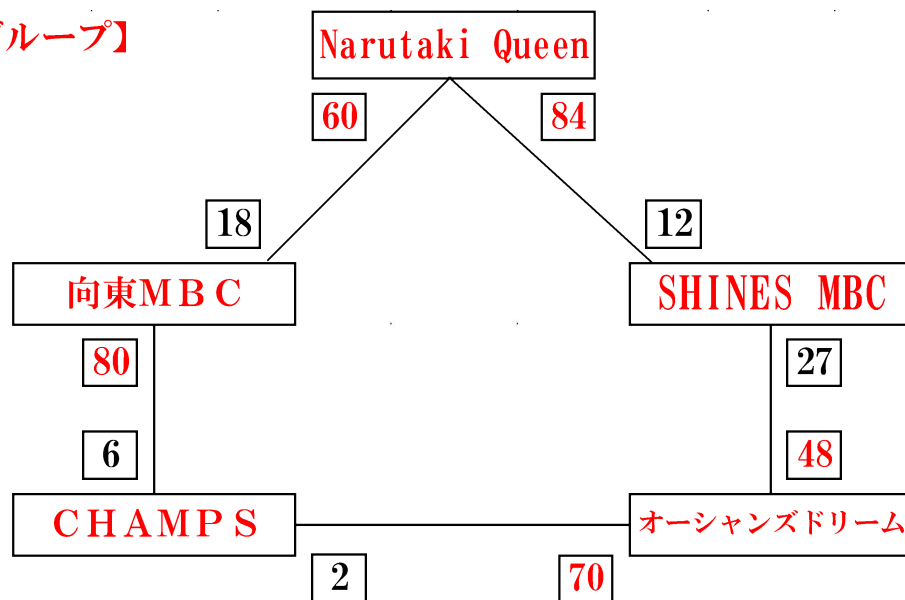

2017年度 第12回山内杯兼ひろぎんカップ

尾三地区ミニバスケットボール連盟

【男子の部】 6月11日（日）

【決勝グループ】

【A組】

順位	チーム名
優勝	オーシャンズドリーム
準優勝	SHINES MBC
第3位	高須ミニバスケットボールクラブ

【交歓グループ】

【B組】

2017年度 第12回山内杯兼ひろぎんカップ

尾三地区ミニバスケットボール連盟

【女子の部】 6月11日 (日)

【決勝グループ】

チーム名	10日				11日				合計					順位		
	勝	負	総得点	総失点	勝	負	得点	失点	得点	失点	勝	負	総得点		総失点	GAV
沼田東Twinkle	2	0	205	24	2	0	79	22	85	16	4	0	369	62	5.95	優勝
高須ミニバスケットボールクラブ	2	0	154	48	1	1	22	79	49	27	3	1	225	154	1.46	準優勝
世羅ミニバスケットボールクラブ	1	1	66	96	1	1	40	27	16	85	2	2	122	208	0.58	第3位
Mihara Phoenix	0	2	46	136	1	1	34	33	27	49	1	3	107	218	0.49	第4位
土堂MBC	0	2	26	193	0	2	33	34	27	40	0	4	86	267	0.32	第5位

【交歓グループ】

チーム名	10日				11日				合計					順位		
	勝	負	総得点	総失点	勝	負	得点	失点	得点	失点	勝	負	総得点		総失点	GAV
Narutaki Queen	2	0	131	25	2	0	60	18	84	12	4	0	275	55	5	1
向東ミニバスケットボールクラブ	0	2	35	113	1	1	18	60	0	6	1	3	133	179	0.74	4
SHINES MBC	2	0	146	23	0	2	27	48	12	84	2	2	185	155	1.19	3
CHAMPS	0	2	6	177	0	2	2	70	6	80	0	4	14	327	0.04	5
オーシャンズドリーム	1	1	73	53	2	0	70	2	48	27	3	1	191	82	2.32	2