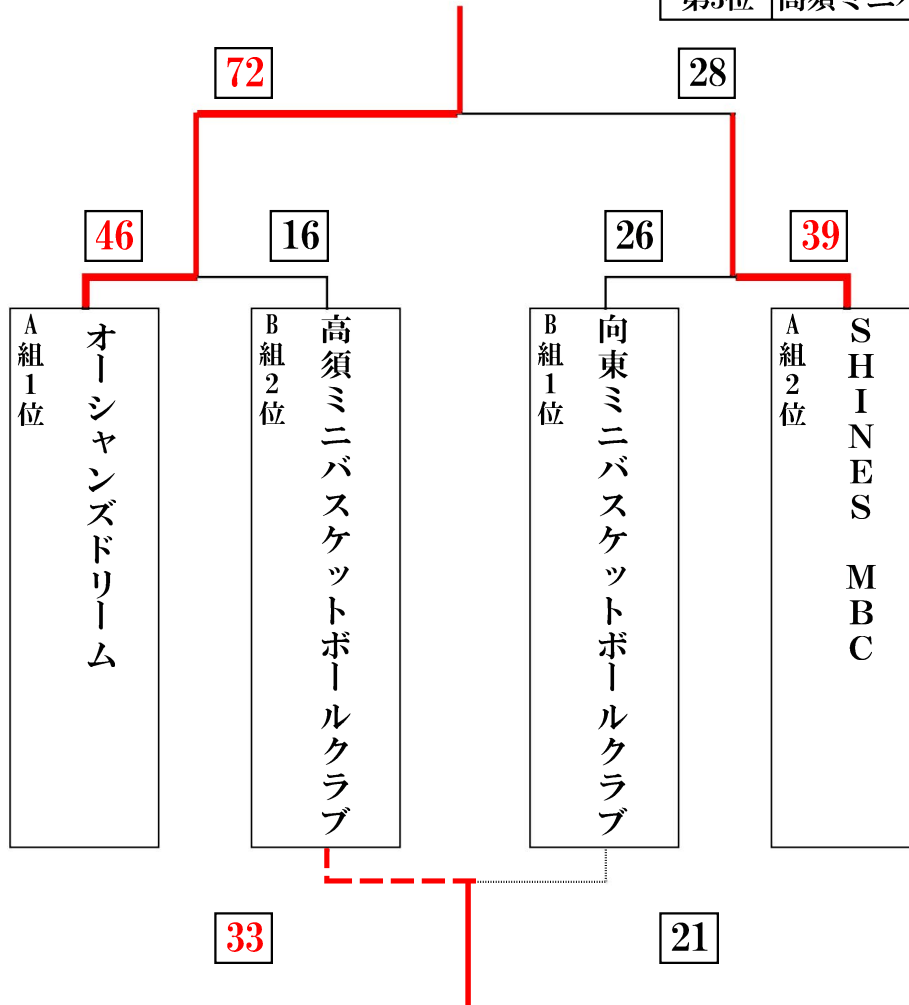

2017年度 第12回山内杯兼ひろぎんカップ

尾三地区ミニバスケットボール連盟

【男子の部】 6月11日（日）

【決勝グループ】

【A組】

順位	チーム名
優勝	オーシャンズドリーム
準優勝	SHINES MBC
第3位	高須ミニバスケットボールクラブ

【交歓グループ】

【B組】

2017年度 第12回山内杯兼ひろぎんカップ

尾三地区ミニバスケットボール連盟

【女子の部】 6月11日 (日)

【決勝グループ】

チーム名	10日				11日				合計					順位		
	勝	負	総得点	総失点	勝	負	得点	失点	得点	失点	勝	負	総得点		総失点	GAV
沼田東Twinkle	2	0	205	24	2	0	79	22	85	16	4	0	369	62	5.95	優勝
高須ミニバスケットボールクラブ	2	0	154	48	1	1	22	79	49	27	3	1	225	154	1.46	準優勝
世羅ミニバスケットボールクラブ	1	1	66	96	1	1	40	27	16	85	2	2	122	208	0.58	第3位
Mihara Phoenix	0	2	46	136	1	1	34	33	27	49	1	3	107	218	0.49	第4位
土堂MBC	0	2	26	193	0	2	33	34	27	40	0	4	86	267	0.32	第5位

【交歓グループ】

チーム名	10日				11日				合計					順位		
	勝	負	総得点	総失点	勝	負	得点	失点	得点	失点	勝	負	総得点		総失点	GAV
Narutaki Queen	2	0	131	25	2	0	60	18	84	12	4	0	275	55	5	1
向東ミニバスケットボールクラブ	0	2	35	113	1	1	18	60	0	6	1	3	133	179	0.74	4
SHINES MBC	2	0	146	23	0	2	27	48	12	84	2	2	185	155	1.19	3
CHAMPS	0	2	6	177	0	2	2	70	6	80	0	4	14	327	0.04	5
オーシャンズドリーム	1	1	73	53	2	0	70	2	48	27	3	1	191	82	2.32	2