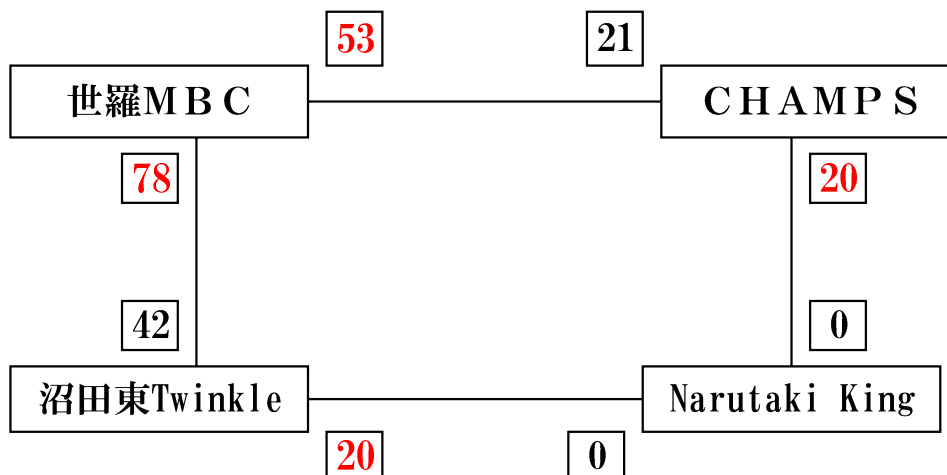

2017年度 第12回山内杯兼ひろぎんカップ

尾三地区ミニバスケットボール連盟

【男子の部】 6月11日（日）

【決勝グループ】

【A組】

順位	チーム名
優勝	オーシャンズドリーム
準優勝	SHINES MBC
第3位	高須ミニバスケットボールクラブ

【交歓グループ】

【B組】

2017年度 第12回山内杯兼ひろぎんカップ

尾三地区ミニバスケットボール連盟

【女子の部】 6月11日 (日)

【決勝グループ】

チーム名	10日				11日				合計					順位		
	勝	負	総得点	総失点	勝	負	得点	失点	得点	失点	勝	負	総得点		総失点	GAV
沼田東Twinkle	2	0	205	24	2	0	79	22	85	16	4	0	369	62	5.95	優勝
高須ミニバスケットボールクラブ	2	0	154	48	1	1	22	79	49	27	3	1	225	154	1.46	準優勝
世羅ミニバスケットボールクラブ	1	1	66	96	1	1	40	27	16	85	2	2	122	208	0.58	第3位
Mihara Phoenix	0	2	46	136	1	1	34	33	27	49	1	3	107	218	0.49	第4位
土堂MBC	0	2	26	193	0	2	33	34	27	40	0	4	86	267	0.32	第5位

【交歓グループ】

チーム名	10日				11日				合計					順位		
	勝	負	総得点	総失点	勝	負	得点	失点	得点	失点	勝	負	総得点		総失点	GAV
Narutaki Queen	2	0	131	25	2	0	60	18	84	12	4	0	275	55	5	1
向東ミニバスケットボールクラブ	0	2	35	113	1	1	18	60	0	6	1	3	133	179	0.74	4
SHINES MBC	2	0	146	23	0	2	27	48	12	84	2	2	185	155	1.19	3
CHAMPS	0	2	6	177	0	2	2	70	6	80	0	4	14	327	0.04	5
オーシャンズドリーム	1	1	73	53	2	0	70	2	48	27	3	1	191	82	2.32	2