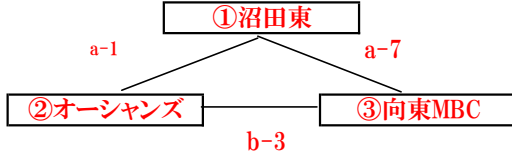

2017年度 尾三地区ミニバスケットボール連盟 春季交歓大会(第1回審判・TO講習会)

【男子の部】

<A組>

<B組>

【女子の部】

<C組>

<D組>

<E組>