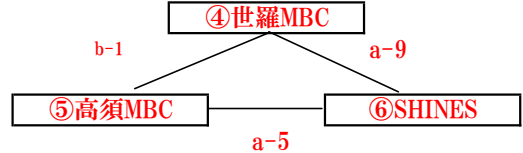

2017年度 尾三地区ミニバスケットボール連盟 春季交歓大会(第1回審判・TO講習会)

【男子の部】

<A組>

<B組>

【女子の部】

<C組>

<D組>

<E組>