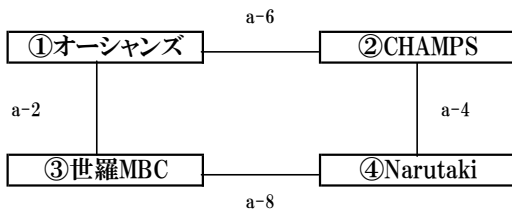

2017年度 尾三地区ミニバスケットボール連盟 春季交歓大会(第1回審判・TO講習会)

【男子の部】

<A組>

<B組>

【女子の部】

<C組>

<D組>

<E組>

コート割り・審判・TO割当表

試合 予定時刻	aコート					bコート				
	対戦組合せ	審判	TO	TC	審判主任	対戦組合せ	審判	TO	TC	審判主任
開会式(8:25~8:30)										
開講式・全体審判講習会(8:30~9:00)										
第1試合 9:15~10:00	沼田東 vs オーシャンズ	板垣 健次 寺山 太佳子	土堂	宮部 摩耶	川崎 賢一	世羅 vs 高須	藤本 芳之 山本 芳幸	向東	村上真理子	飯田 和明
第2試合 10:15~11:00	オーシャンズ vs 世羅	片山 新 白川 拓矢	Narutaki	島谷誠之進	岡田 章宏	SHINES vs 高須	松浦 淳 田中 勉史	沼田東	廣井 翔伍	新開 伸弘
第3試合 11:15~12:00	土堂 vs Phoenix	飯田 和明 宮 裕子	Narutaki	王野 直和	杉原 美香	オーシャンズ vs 向東	原田 徹 岡野 耕士	沼田東	新宅 剛士	川崎 賢一
第4試合 12:15~13:00	CHAMPS vs Narutaki	橋本 智和 黒田 智広	オーシャンズ	望月 恵美	藤本 芳之	沼田東 vs 向東	水田 英仁 岩田 幸子	高須	相方 澄子	西山 俊輝
第5試合 13:15~14:00	高須 vs SHINES	新谷 正輝 板垣 健次	世羅	宮 裕子	原田 徹	土堂 vs Narutaki	白川 拓矢 藤原 勝典	オーシャンズ	立田ルミ子	松浦 淳
第6試合 14:10~14:55	オーシャンズ vs CHAMPS	新開 伸弘 越智 奈保子	世羅	黒田 智広	片山 新	SHINES vs 沼田東	相方 澄子 島谷 誠之進	向東	山本 芳幸	橋本 智和
第7試合 15:05~15:50	沼田東 vs 向東	西山 俊輝 立田 ルミ子	高須	岩田 幸子	水田 英仁	Phoenix vs Narutaki	岡田 章宏 廣井 翔伍	SHINES	杉原 美香	飯田 和明
第8試合 16:00~16:45	世羅 vs Narutaki	川崎 賢一 新宅 剛士	CHAMPS	田中 勉史	新谷 正輝	高須 vs 向東	王野 直和 杉原 美香	SHINES	岡野 耕士	藤本 芳之
第9試合 16:55~17:40	世羅 vs SHINES	片山 新 岡田 清	Phoenix	板垣 健次	田中 勉史	vs				
閉会式・会場撤去										

※チーム番号の若い(小さい)チームが淡色のユニフォームを着用し、TOに向かって右側のベンチを使用すること。

(試合前の両チームの話し合いによりユニフォームの色を交換してもよいが、使用するベンチは交換しないこと。)

※試合時間は5-1-5-(3)-5-1-5とします。

※試合間隔は第5試合まで15分、第6試合以降は10分とします。

※試合終了後、審判主任と両審判、さらに対戦チームの指導者(代表者)の5名でディスカッションしてください。