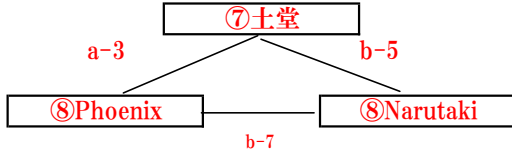

2017年度 尾三地区ミニバスケットボール連盟 春季交歓大会(第1回審判・TO講習会)

【男子の部】

<A組>

<B組>

【女子の部】

<C組>

<D組>

<E組>