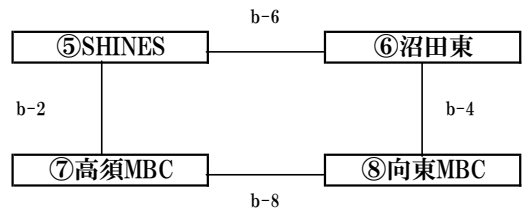

2017年度 尾三地区ミニバスケットボール連盟 春季交歓大会(第1回審判・TO講習会)

【男子の部】

<A組>

<B組>

【女子の部】

<C組>

<D組>

<E組>

コート割り・審判・TO割当表

試合 予定時刻	aコート					bコート				
	対戦組合せ	審判	TO	TC	審判主任	対戦組合せ	審判	TO	TC	審判主任
開会式(8:25~8:30)										
開講式・全体審判講習会(8:30~9:00)										
第1試合 9:15~10:00	沼田東 vs オーシャンズ	板垣 健次 寺山 太佳子	土堂	宮部 摩耶	川崎 賢一	世羅 vs 高須	藤本 芳之 山本 芳幸	向東	村上真理子	飯田 和明
第2試合 10:15~11:00	オーシャンズ vs 世羅	片山 新 白川 拓矢	Narutaki	島谷誠之進	岡田 章宏	SHINES vs 高須	松浦 淳 田中 勉史	沼田東	廣井 翔伍	新開 伸弘
第3試合 11:15~12:00	土堂 vs Phoenix	飯田 和明 宮 裕子	Narutaki	王野 直和	杉原 美香	オーシャンズ vs 向東	原田 徹 岡野 耕士	沼田東	新宅 剛士	川崎 賢一
第4試合 12:15~13:00	CHAMPS vs Narutaki	橋本 智和 黒田 智広	オーシャンズ	望月 恵美	藤本 芳之	沼田東 vs 向東	水田 英仁 岩田 幸子	高須	相方 澄子	西山 俊輝
第5試合 13:15~14:00	高須 vs SHINES	新谷 正輝 板垣 健次	世羅	宮 裕子	原田 徹	土堂 vs Narutaki	白川 拓矢 藤原 勝典	オーシャンズ	立田ルミ子	松浦 淳
第6試合 14:10~14:55	オーシャンズ vs CHAMPS	新開 伸弘 越智 奈保子	世羅	黒田 智広	片山 新	SHINES vs 沼田東	相方 澄子 島谷 誠之進	向東	山本 芳幸	橋本 智和
第7試合 15:05~15:50	沼田東 vs 向東	西山 俊輝 立田 ルミ子	高須	岩田 幸子	水田 英仁	Phoenix vs Narutaki	岡田 章宏 廣井 翔伍	SHINES	杉原 美香	飯田 和明
第8試合 16:00~16:45	世羅 vs Narutaki	川崎 賢一 新宅 剛士	CHAMPS	田中 勉史	新谷 正輝	高須 vs 向東	王野 直和 杉原 美香	SHINES	岡野 耕士	藤本 芳之
第9試合 16:55~17:40	世羅 vs SHINES	片山 新 岡田 清	Phoenix	板垣 健次	田中 勉史	vs				
閉会式・会場撤去										

※チーム番号の若い(小さい)チームが淡色のユニフォームを着用し、TOに向かって右側のベンチを使用すること。

(試合前の両チームの話し合いによりユニフォームの色を交換してもよいが、使用するベンチは交換しないこと。)

※試合時間は5-1-5-(3)-5-1-5とします。

※試合間隔は第5試合まで15分、第6試合以降は10分とします。

※試合終了後、審判主任と両審判、さらに対戦チームの指導者(代表者)の5名でディスカッションしてください。