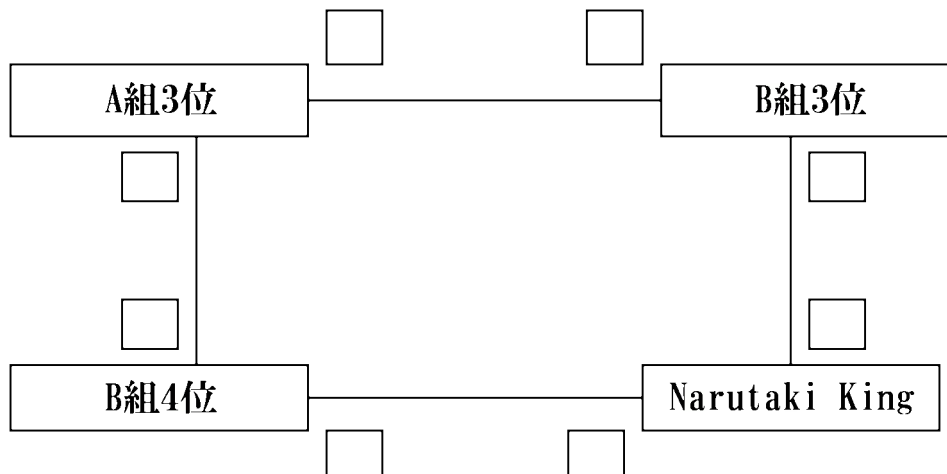

2017年度 第12回山内杯兼ひろぎんカップ

尾三地区ミニバスケットボール連盟

【男子の部】 6月11日（日）

【 決勝グループ 】

【A組】

順位	チーム名
優 勝	
準 優 勝	
第3位	

【B組】