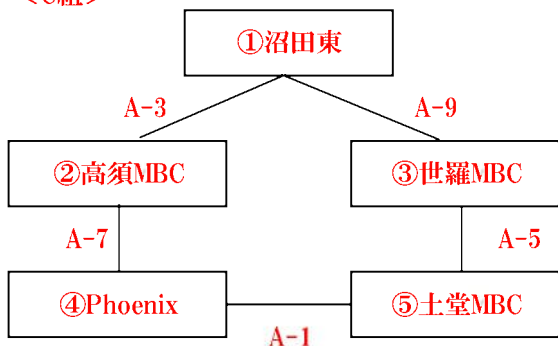

※チーム番号の若い(小さい)チームが淡色のユニフォームを着用し、TOに向かって右側のベンチを使用すること。

(試合前の両チームの話し合いによりユニフォームの色を交換してもよいが、使用するベンチは交換しないこと。)

※試合時間は6-1-6-(3)-6-1-6とします。

※試合間隔は10分とします。

2017年度 尾三地区ミニバスケットボール連盟 第12回山内杯兼ひろぎんカップ(全関西広島大会尾三地区予選)組合せ

6月11日(日)

【男子の部】

(決勝グループ)

【A組】

【B組】

【女子の部】

<C組>

<D組>

コート割り・審判・TO割当表

試合 予定時刻	Aコート				Bコート			
	対戦組合せ	審判	TO	コミッショナー	対戦組合せ	審判	TO	コミッショナー
開場8:00								
第1試合 8:30~9:20	④Phoenix vs ⑤土堂	松浦 淳 望月 真澄	③世羅	A組3位 B組3位	⑨CHAMPS vs ⑩オーシャンズ	岡田 晃子 島谷誠之進	⑧SHINES	B組4位 新開 伸弘
第2試合 9:30~10:20	①A組3位 vs ②B組3位	板垣 健次 越智奈保子	A組1位	望月 恵美 西山 俊輝	③B組4位 vs ④Narutaki	藤原 勝典 岩田 幸子	B組1位	島谷誠之進 村上真理子
第3試合 10:30~11:20	①沼田東 vs ②高須	飯田 和明 望月 真澄	④Phoenix	A組1位 B組2位	⑥Narutaki vs ⑦向東	田中 勉史 岡野 耕士	⑨CHAMPS	B組1位 A組2位
第4試合 11:30~12:20	A組1位 vs B組2位	新谷 正輝 新開 伸弘	B組4位	宮 裕子 越智奈保子	B組1位 vs A組2位	藤本 芳之 松浦 淳	④Narutaki	杉原 美香 立田ルミ子
第5試合 12:30~13:20	③世羅 vs ⑤土堂	広末 彰夫 岡田 章宏	①沼田東	A組3位 B組4位	⑧SHINES vs ⑩オーシャンズ	相方 澄子 岡田 清	⑥Narutaki	B組3位 新開 伸弘
第6試合 13:30~14:20	A組3位 vs ③B組4位	西山 俊輝 島谷誠之進	B組2位	岩田 幸子 宮部 摩耶	②B組3位 vs ④Narutaki	板垣 健次 岡田 晃子	A組2位	田中 勉史 村上真理子
第7試合 14:30~15:20	②高須 vs ④Phoenix	川崎 賢一 飯田 和明	⑤土堂	A4勝ち B4勝ち	⑦向東 vs ⑨CHAMPS	橋本 智和 岡野 耕士	⑩オーシャンズ	A4負け B4負け
第8試合 15:30~16:20	A4勝ち vs B4勝ち	新谷 正輝 広末 彰夫	A組3位	板垣 健次 宮 裕子	A4負け vs B4負け	新開 伸弘 白川 拓矢	②B組3位	島谷誠之進 岡野 耕二
第9試合 16:30~17:20	①沼田東 vs ③世羅	藤本 芳之 川崎 賢一	②高須	原田 節子 越智奈保子	⑥Narutaki vs ⑧SHINES	相方 澄子 田中 勉史	⑦向東	立田ルミ子 宮部 摩耶