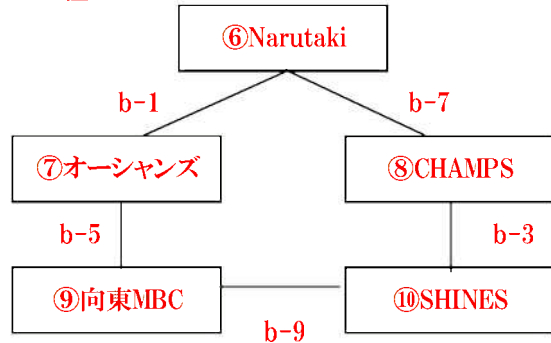

2017年度 尾三地区ミニバスケットボール連盟 第12回山内杯兼ひろぎんカップ(全関西広島大会尾三地区予選)組合せ

6月10日(土)

【男子の部】

<A組>

<B組>

【女子の部】

<C組>

<D組>

コート割り・審判・TO割当表

試合 予定時刻	aコート				bコート			
	対戦組合せ	審判	TO	コミッショナー	対戦組合せ	審判	TO	コミッショナー
開場8:00 開会式 8:25~8:35								
第1試合 8:50~9:40	①沼田東 vs ②土堂	杉原 美香 黒田 智広	④高須	望月 恵美 西山 俊輝	⑥Narutaki vs ⑦オーシャンズ	白川 拓矢 田中 勉史	⑨向東	村上真理子 橋本 智和
第2試合 9:50~10:40	①オーシャンズ vs ③世羅	藤本 芳之 相方 澄子	②Narutaki	板垣 健次 宮部 摩耶	⑤沼田東 vs CHAMPS	広末 章夫 新開 伸弘	⑥高須	岡野 耕二 宮 裕子
第3試合 10:50~11:40	③Phoenix vs ⑤世羅	望月 真澄 飯田 和明	①沼田東	原田 徹 王野 直和	⑧CHAMPS vs ⑩SHINES	片山 新 島谷誠之進	⑥Narutaki	原田 節子 山本 芳幸
第4試合 11:50~12:40	②Narutaki vs ④SHINES	岡田 章宏 西山 俊輝	③世羅	田中 勉史 岩田 幸子	⑥高須 vs ⑧向東	渡辺 和彦 原田 徹	⑦CHAMPS	立田ルミ子 越智奈保子
第5試合 12:50~13:40	②土堂 vs ④高須	川崎 賢一 白川 拓矢	③Phoenix	藤原 勝典 新開 伸弘	⑦オーシャンズ vs ⑨向東	橋本 智和 板垣 健次	⑤CHAMPS	岡田 章宏 相方 澄子
第6試合 13:50~14:40	①オーシャンズ vs ②Narutaki	片山 新 黒田 智広	④SHINES	飯田 和明 越智奈保子	⑤沼田東 vs ⑥高須	広末 彰夫 原田 徹	⑧向東	島谷誠之進 岡野 耕二
第7試合 14:50~15:40	①沼田東 vs ③Phoenix	新開 伸弘 西山 俊輝	⑤世羅	黒田 智広 望月 恵美	⑥Narutaki vs ⑧CHAMPS	相方 澄子 山本 芳幸	⑩SHINES	杉原 美香 白川 拓矢
第8試合 15:50~16:40	③世羅 vs ④SHINES	新谷 正輝 橋本 智和	①オーシャンズ	岩田 幸子 村上真理子	⑦CHAMPS vs ⑧向東	望月 真澄 王野 直和	⑤沼田東	宮 裕子 宮部 摩耶
第9試合 16:50~17:40	④高須 vs ⑤世羅	岡田 章宏 田中 勉史	②土堂	藤原 勝典 原田 徹	⑨向東 vs ⑩SHINES	川崎 賢一 板垣 健次	⑦オーシャンズ	島谷誠之進 立田ルミ子

※チーム番号の若い(小さい)チームが淡色のユニフォームを着用し、TOに向かって右側のベンチを使用すること。

(試合前の両チームの話し合いによりユニフォームの色を交換してもよいが、使用するベンチは交換しないこと。)

※試合時間は6-1-6-(3)-6-1-6とします。

※試合間隔は10分とします。

2017年度 尾三地区ミニバスケットボール連盟 第12回山内杯兼ひろぎんカップ(全関西広島大会尾三地区予選)組合せ