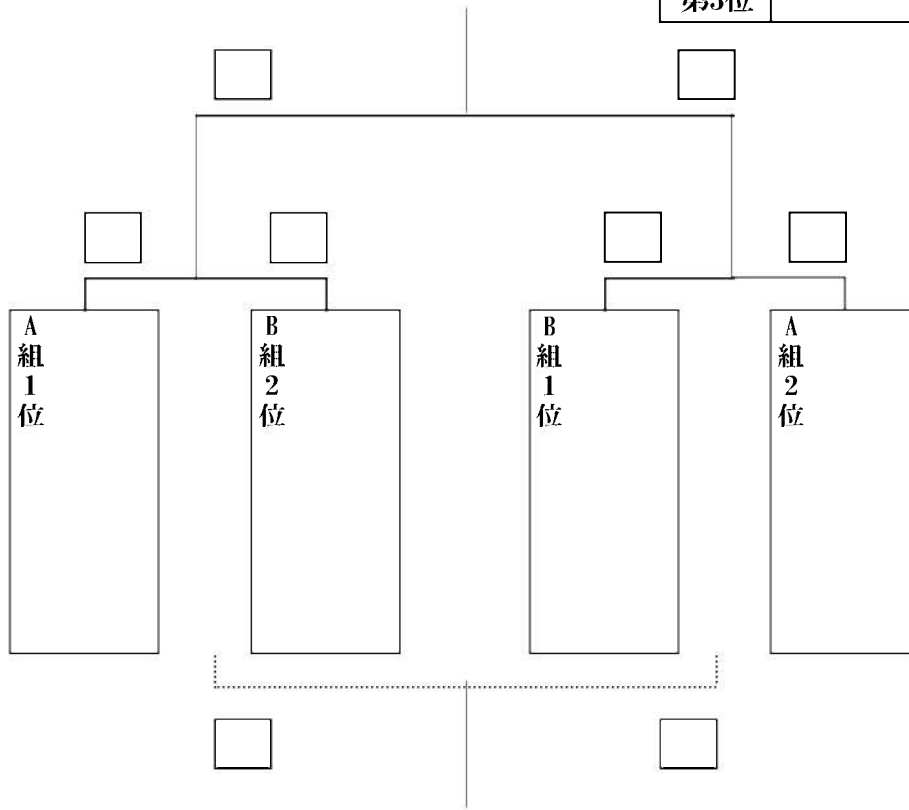

2017年度 第12回山内杯兼ひろぎんカップ

尾三地区ミニバスケットボール連盟

【男子の部】 6月11日（日）

【 決勝グループ 】

【A組】

順位	チーム名
優 勝	
準 優 勝	
第3位