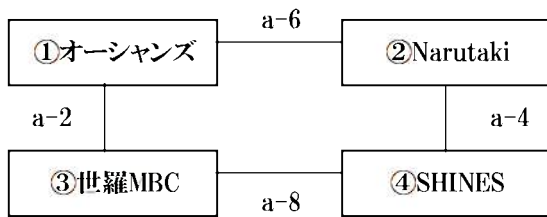

参加チーム一覧

男子の部

オーシャンズドリーム
世羅ミニバスケットボールクラブ
高須ミニバスケットボールクラブ
沼田東Twinkle
向東ミニバスケットボールクラブ
CHAMPS
SHINES MBC
YOSHIWA MBC Narutaki King

女子の部

オーシャンズドリーム
世羅ミニバスケットボールクラブ
高須ミニバスケットボールクラブ
土堂MBC
沼田東Twinkle
向東ミニバスケットボールクラブ
CHAMPS
Mihara Phoenix
SHINES MBC
YOSHIWA MBC Narutaki Queen

2017年度 尾三地区ミニバスケットボール連盟 第12回山内杯兼ひろぎんカップ(全関西広島大会尾三地区予選)組合せ

6月10日(土)

【男子の部】

<A組>

<B組>

【女子の部】

<C組>

<D組>