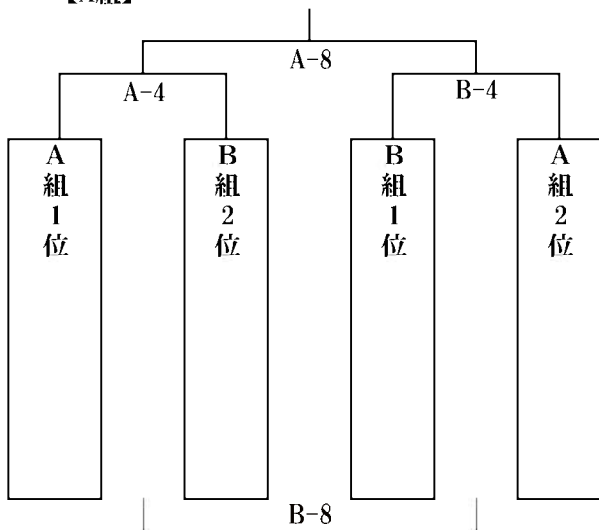

2017年度 尾三地区ミニバスケットボール連盟 第12回山内杯兼ひろぎんカップ(全関西広島大会尾三地区予選)組合せ

6月11日(日)

【男子の部】

(決勝グループ)

【A組】