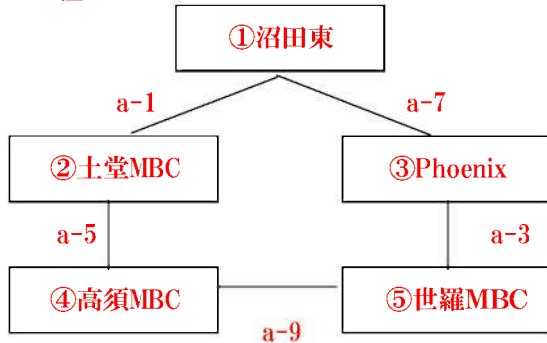

参加チーム一覧

男子の部

オーシャンズドリーム
世羅ミニバスケットボールクラブ
高須ミニバスケットボールクラブ
沼田東Twinkle
向東ミニバスケットボールクラブ
CHAMPS
SHINES MBC
YOSHIWA MBC Narutaki King

女子の部

オーシャンズドリーム
世羅ミニバスケットボールクラブ
高須ミニバスケットボールクラブ
土堂MBC
沼田東Twinkle
向東ミニバスケットボールクラブ
CHAMPS
Mihara Phoenix
SHINES MBC
YOSHIWA MBC Narutaki Queen

2017年度 尾三地区ミニバスケットボール連盟 第12回山内杯兼ひろぎんカップ(全関西広島大会尾三地区予選)組合せ

6月10日(土)

【男子の部】

<A組>

<B組>

【女子の部】

<C組>

<D組>

コート割り・審判・TO割当表

試合 予定時刻	aコート				bコート			
	対戦組合せ	審判	TO	コミッショナー	対戦組合せ	審判	TO	コミッショナー
開場8:00 開会式 8:25~8:35								
第1試合 8:50~9:40	①沼田東 vs ②土堂	杉原 美香 黒田 智広	④高須	望月 恵美 西山 俊輝	⑥Narutaki vs ⑦オーシャンズ	白川 拓矢 田中 勉史	⑨向東	村上真理子 橋本 智和
第2試合 9:50~10:40	①オーシャンズ vs ③世羅	藤本 芳之 相方 澄子	②Narutaki	板垣 健次 宮部 摩耶	⑤沼田東 vs CHAMPS	広末 章夫 新開 伸弘	⑥高須	岡野 耕二 宮 裕子
第3試合 10:50~11:40	③Phoenix vs ⑤世羅	望月 真澄 飯田 和明	①沼田東	原田 徹 王野 直和	⑧CHAMPS vs ⑩SHINES	片山 新 島谷誠之進	⑥Narutaki	原田 節子 山本 芳幸
第4試合 11:50~12:40	②Narutaki vs ④SHINES	岡田 章宏 西山 俊輝	③世羅	田中 勉史 岩田 幸子	⑥高須 vs ⑧向東	渡辺 和彦 原田 徹	⑦CHAMPS	立田ルミ子 越智奈保子
第5試合 12:50~13:40	②土堂 vs ④高須	川崎 賢一 白川 拓矢	③Phoenix	藤原 勝典 新開 伸弘	⑦オーシャンズ vs ⑨向東	橋本 智和 板垣 健次	⑤CHAMPS	岡田 章宏 相方 澄子
第6試合 13:50~14:40	①オーシャンズ vs ②Narutaki	片山 新 黒田 智広	④SHINES	飯田 和明 越智奈保子	⑤沼田東 vs ⑥高須	広末 彰夫 原田 徹	⑧向東	島谷誠之進 岡野 耕二
第7試合 14:50~15:40	①沼田東 vs ③Phoenix	新開 伸弘 西山 俊輝	⑤世羅	黒田 智広 望月 恵美	⑥Narutaki vs ⑧CHAMPS	相方 澄子 山本 芳幸	⑩SHINES	杉原 美香 白川 拓矢
第8試合 15:50~16:40	③世羅 vs ④SHINES	新谷 正輝 橋本 智和	①オーシャンズ	岩田 幸子 村上真理子	⑦CHAMPS vs ⑧向東	望月 真澄 王野 直和	⑤沼田東	宮 裕子 宮部 摩耶
第9試合 16:50~17:40	④高須 vs ⑤世羅	岡田 章宏 田中 勉史	②土堂	藤原 勝典 原田 徹	⑨向東 vs ⑩SHINES	川崎 賢一 板垣 健次	⑦オーシャンズ	島谷誠之進 立田ルミ子

※チーム番号の若い(小さい)チームが淡色のユニフォームを着用し、TOに向かって右側のベンチを使用すること。

(試合前の両チームの話し合いによりユニフォームの色を交換してもよいが、使用するベンチは交換しないこと。)

※試合時間は6-1-6-(3)-6-1-6とします。

※試合間隔は10分とします。

2017年度 尾三地区ミニバスケットボール連盟 第12回山内杯兼ひろぎんカップ(全関西広島大会尾三地区予選)組合せ