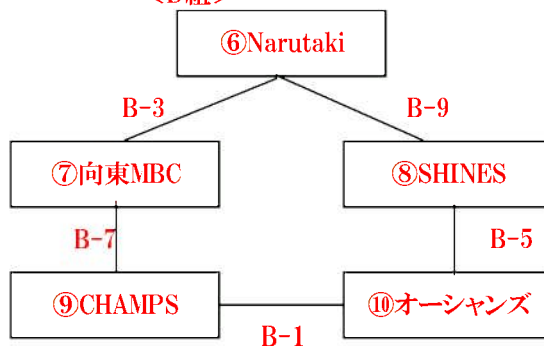

※チーム番号の若い(小さい)チームが淡色のユニフォームを着用し、TOに向かって右側のベンチを使用すること。

(試合前の両チームの話し合いによりユニフォームの色を交換してもよいが、使用するベンチは交換しないこと。)

※試合時間は6-1-6-(3)-6-1-6とします。

※試合間隔は10分とします。

2017年度 尾三地区ミニバスケットボール連盟 第12回山内杯兼ひろぎんカップ(全関西広島大会尾三地区予選)組合せ

6月11日(日)

【男子の部】

(決勝グループ)

【A組】

【B組】

【女子の部】

<C組>

<D組>

コート割り・審判・TO割当表

試合 予定時刻	Aコート				Bコート			
	対戦組合せ	審判	TO	コミッショナー	対戦組合せ	審判	TO	コミッショナー
開場8:00								
第1試合 8:30~9:20	④Phoenix vs ⑤土堂	松浦 淳 望月 真澄	③世羅	A組3位 B組3位	⑨CHAMPS vs ⑩オーシャンズ	岡田 晃子 島谷誠之進	⑧SHINES	B組4位 新開 伸弘
第2試合 9:30~10:20	①A組3位 vs ②B組3位	板垣 健次 越智奈保子	A組1位	望月 恵美 西山 俊輝	③B組4位 vs ④Narutaki	藤原 勝典 岩田 幸子	B組1位	島谷誠之進 村上真理子
第3試合 10:30~11:20	①沼田東 vs ②高須	飯田 和明 望月 真澄	④Phoenix	A組1位 B組2位	⑥Narutaki vs ⑦向東	田中 勉史 岡野 耕士	⑨CHAMPS	B組1位 A組2位
第4試合 11:30~12:20	A組1位 vs B組2位	新谷 正輝 新開 伸弘	B組4位	宮 裕子 越智奈保子	B組1位 vs A組2位	藤本 芳之 松浦 淳	④Narutaki	杉原 美香 立田ルミ子
第5試合 12:30~13:20	③世羅 vs ⑤土堂	広末 彰夫 岡田 章宏	①沼田東	A組3位 B組4位	⑧SHINES vs ⑩オーシャンズ	相方 澄子 岡田 清	⑥Narutaki	B組3位 新開 伸弘
第6試合 13:30~14:20	A組3位 vs ③B組4位	西山 俊輝 島谷誠之進	B組2位	岩田 幸子 宮部 摩耶	②B組3位 vs ④Narutaki	板垣 健次 岡田 晃子	A組2位	田中 勉史 村上真理子
第7試合 14:30~15:20	②高須 vs ④Phoenix	川崎 賢一 飯田 和明	⑤土堂	A4勝ち B4勝ち	⑦向東 vs ⑨CHAMPS	橋本 智和 岡野 耕士	⑩オーシャンズ	A4負け B4負け
第8試合 15:30~16:20	A4勝ち vs B4勝ち	新谷 正輝 広末 彰夫	A組3位	板垣 健次 宮 裕子	A4負け vs B4負け	新開 伸弘 白川 拓矢	②B組3位	島谷誠之進 岡野 耕二
第9試合 16:30~17:20	①沼田東 vs ③世羅	藤本 芳之 川崎 賢一	②高須	原田 節子 越智奈保子	⑥Narutaki vs ⑧SHINES	相方 澄子 田中 勉史	⑦向東	立田ルミ子 宮部 摩耶

試合終了後 閉会式 会場撤去

※チーム番号の若い(小さい)チームが淡色のユニフォームを着用し、TOに向かって右側のベンチを使用すること。

(試合前の両チームの話し合いによりユニフォームの色を交換してもよいが、使用するベンチは交換しないこと。)

※試合時間は6-1-6-(3)-6-1-6とします。

※試合間隔は10分とします。

2017年度 第12回山内杯兼ひろぎんカップ

尾三地区ミニバスケットボール連盟

【男子の部】 6月11日（日）