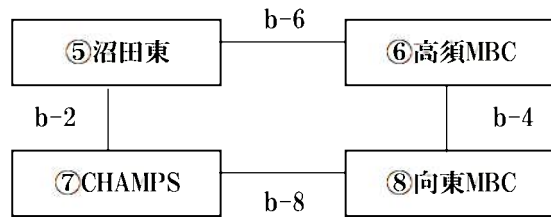

参加チーム一覧

男子の部

オーシャンズドリーム
世羅ミニバスケットボールクラブ
高須ミニバスケットボールクラブ
沼田東Twinkle
向東ミニバスケットボールクラブ
CHAMPS
SHINES MBC
YOSHIWA MBC Narutaki King

女子の部

オーシャンズドリーム
世羅ミニバスケットボールクラブ
高須ミニバスケットボールクラブ
土堂MBC
沼田東Twinkle
向東ミニバスケットボールクラブ
CHAMPS
Mihara Phoenix
SHINES MBC
YOSHIWA MBC Narutaki Queen

2017年度 尾三地区ミニバスケットボール連盟 第12回山内杯兼ひろぎんカップ(全関西広島大会尾三地区予選)組合せ

6月10日(土)

【男子の部】

<A組>

<B組>

【女子の部】

<C組>

<D組>

コート割り・審判・TO割当表

試合 予定時刻	aコート				bコート			
	対戦組合せ	審判	TO	コミッショナー	対戦組合せ	審判	TO	コミッショナー
開場8:00 開会式 8:25~8:35								
第1試合 8:50~9:40	①沼田東 vs ②土堂	杉原 美香 黒田 智広	④高須	望月 恵美 西山 俊輝	⑥Narutaki vs ⑦オーシャンズ	白川 拓矢 田中 勉史	⑨向東	村上真理子 橋本 智和
第2試合 9:50~10:40	①オーシャンズ vs ③世羅	藤本 芳之 相方 澄子	②Narutaki	板垣 健次 宮部 摩耶	⑤沼田東 vs CHAMPS	広末 章夫 新開 伸弘	⑥高須	岡野 耕二 宮 裕子
第3試合 10:50~11:40	③Phoenix vs ⑤世羅	望月 真澄 飯田 和明	①沼田東	原田 徹 王野 直和	⑧CHAMPS vs ⑩SHINES	片山 新 島谷誠之進	⑥Narutaki	原田 節子 山本 芳幸
第4試合 11:50~12:40	②Narutaki vs ④SHINES	岡田 章宏 西山 俊輝	③世羅	田中 勉史 岩田 幸子	⑥高須 vs ⑧向東	渡辺 和彦 原田 徹	⑦CHAMPS	立田ルミ子 越智奈保子
第5試合 12:50~13:40	②土堂 vs ④高須	川崎 賢一 白川 拓矢	③Phoenix	藤原 勝典 新開 伸弘	⑦オーシャンズ vs ⑨向東	橋本 智和 板垣 健次	⑤CHAMPS	岡田 章宏 相方 澄子
第6試合 13:50~14:40	①オーシャンズ vs ②Narutaki	片山 新 黒田 智広	④SHINES	飯田 和明 越智奈保子	⑤沼田東 vs ⑥高須	広末 彰夫 原田 徹	⑧向東	島谷誠之進 岡野 耕二
第7試合 14:50~15:40	①沼田東 vs ③Phoenix	新開 伸弘 西山 俊輝	⑤世羅	黒田 智広 望月 恵美	⑥Narutaki vs ⑧CHAMPS	相方 澄子 山本 芳幸	⑩SHINES	杉原 美香 白川 拓矢
第8試合 15:50~16:40	③世羅 vs ④SHINES	新谷 正輝 橋本 智和	①オーシャンズ	岩田 幸子 村上真理子	⑦CHAMPS vs ⑧向東	望月 真澄 王野 直和	⑤沼田東	宮 裕子 宮部 摩耶
第9試合 16:50~17:40	④高須 vs ⑤世羅	岡田 章宏 田中 勉史	②土堂	藤原 勝典 原田 徹	⑨向東 vs ⑩SHINES	川崎 賢一 板垣 健次	⑦オーシャンズ	島谷誠之進 立田ルミ子

※チーム番号の若い(小さい)チームが淡色のユニフォームを着用し、TOに向かって右側のベンチを使用すること。

(試合前の両チームの話し合いによりユニフォームの色を交換してもよいが、使用するベンチは交換しないこと。)

※試合時間は6-1-6-(3)-6-1-6とします。

※試合間隔は10分とします。

2017年度 尾三地区ミニバスケットボール連盟 第12回山内杯兼ひろぎんカップ(全関西広島大会尾三地区予選)組合せ