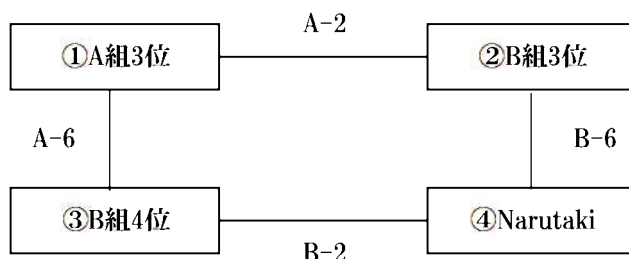

※チーム番号の若い(小さい)チームが淡色のユニフォームを着用し、TOに向かって右側のベンチを使用すること。

(試合前の両チームの話し合いによりユニフォームの色を交換してもよいが、使用するベンチは交換しないこと。)

※試合時間は6-1-6-(3)-6-1-6とします。

※試合間隔は10分とします。

2017年度 尾三地区ミニバスケットボール連盟 第12回山内杯兼ひろぎんカップ(全関西広島大会尾三地区予選)組合せ

6月11日(日)

【男子の部】

(決勝グループ)

【A組】

【B組】

【女子の部】

<C組>

<D組>